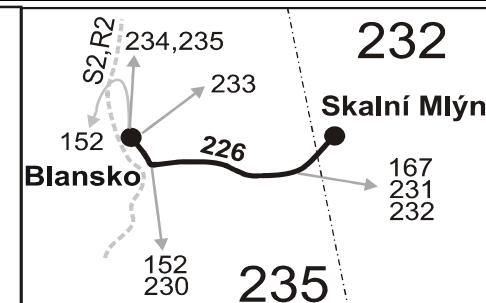

226

KRASOBUS Blansko: Skalní Mlýn - Aut. st. - Češkovice - Aut. st. - Skalní Mlýn

Integrovaný dopravní systém Jihomoravského kraje

Informace a podněty: 5 4317 4317, www.idsjmek.cz

Platí od 1.10.2012 do 8.12.2012

Linka 729226: Přepravu zajišťuje: ČAD Blansko a.s., Nádražní 2369/10,678 20 Blansko

PRACOVNÍ DNY							SOBOTA + NEDĚLE			
Úsek	Zóna	Zastávka	51	53	21	23	221	223	251	253
			⌘	⌘	⌘	⌘	Ⓢ†	Ⓢ†	Ⓢ†	Ⓢ†
	232	Skalní Mlýn		8:13		15:13		8:13		15:13
	235	Přehrada		8:15		15:15		8:15		15:15
	235	DSB slévárna		8:17		15:17		8:17		15:17
	235	ČKD Orlík (z)		8:18		15:18		8:18		15:18
	235	ČKD nová hala		8:19		15:19		8:19		15:19
	235	ČKD strojírna (z)		8:20		15:20		8:20		15:20
	235	ČKD ředitelství		8:22		15:22		8:22		15:22
	235	Autobusové stanoviště		8:23		15:23		8:23		15:23
		⇒ S2 Brno		8:30		15:30		8:30		15:30
		⇒ S2 Březová n.Svit.		8:31		15:31		8:31		15:31
		⇒ 223 Češkovice		8:38		15:38				
		⇒ 234 Boskovice		8:24		15:24				15:40
	235	Autobusové stanoviště	7:39		15:01		7:39		15:01	
	235	ČKD ředitelství	7:40		15:02		7:40		15:02	
	235	ČKD strojírna (z)	7:41		15:03		7:41		15:03	
	235	ČKD nová hala	7:42		15:04		7:42		15:04	
	235	ČKD Orlík (z)	7:43		15:05		7:43		15:05	
	235	DSB slévárna	7:45		15:07		7:45		15:07	
	235	Přehrada	7:47		15:09		7:47		15:09	
	232	Skalní Mlýn	7:49		15:11		7:49		15:11	

Vysvětlivky:

- ⇒ spoje navazující na linku 226
- (z) zastávka celodenně na znamení
- ♿ odjezd zpravidla zajišťuje nízkopodlažní vozidlo
- ⌘ jede v pracovních dnech
- Ⓢ jede v sobotu
- † jede v neděli a ve státem uznávané svátky

Šťastnou cestu s IDS JMK

120412